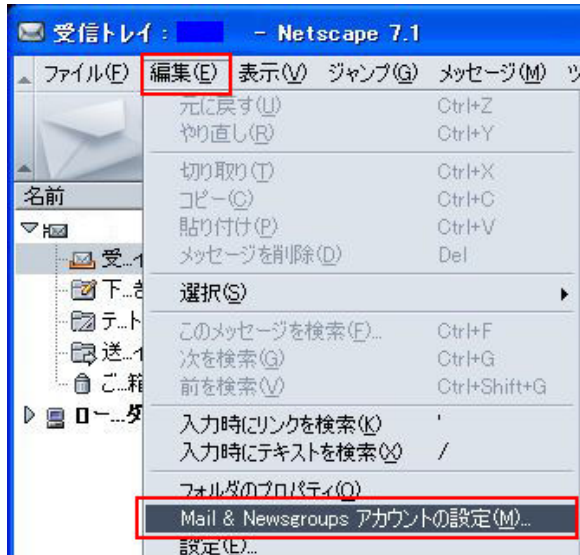

- 1 Netscape 7.1 の Mail & Newsgroups を起動します。
- 2 「編集」から「Mail & Newsgroups アカウントの設定」を選択します。

- 3 左側から「送信サーバ(SMTP)」をクリックします。

- 4 「ポート」欄に「587」と入力し、「OK」をクリックします。