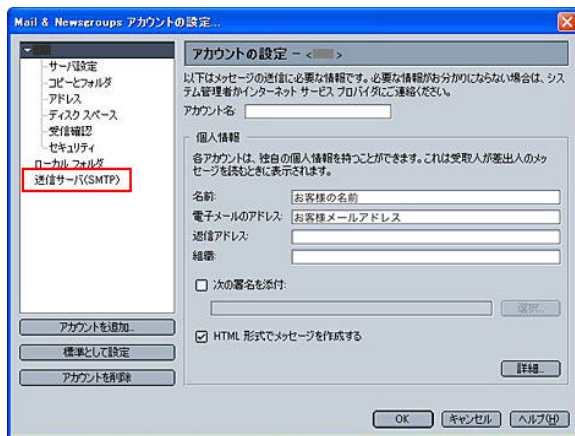

- 1 Netscape 7.1 の Mail & Newsgroups を起動します。
- 2 「編集」から「Mail & Newsgroups アカウントの設定」を選択します。

- 3 左側から「送信サーバ(SMTP)」をクリックします。

- 4 「ポート」欄に「587」と入力し、「OK」をクリックします。